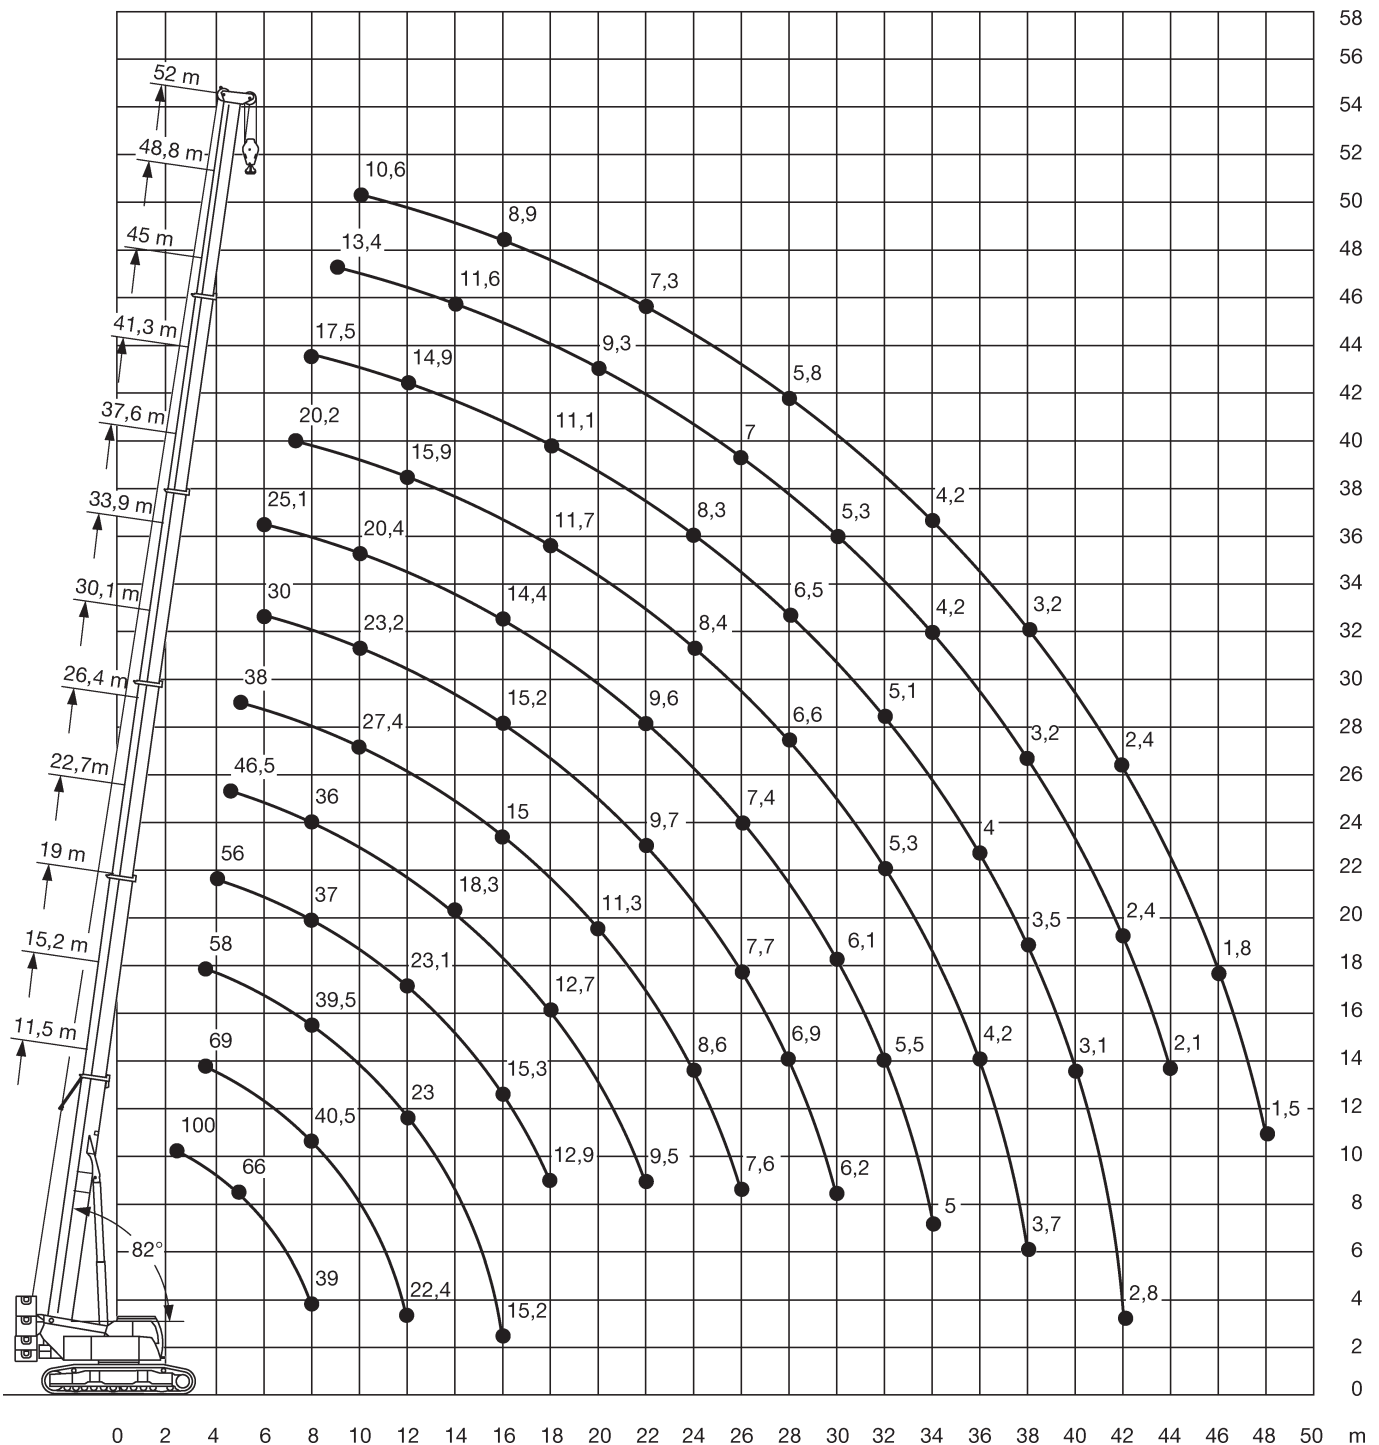

Dimensions in meters, weights and capacities in metric tonnes. For reference only.

11,5-52m

32t

4,15m

360°

75%

m	11,5	15,2	19	22,7	26,4	30,1	33,9	37,6	41,3	45	48,8	52	m
2,5	100*												2,5
2,7	95*												2,7
3	85												3
3,5	83	69	58										3,5
4	77	70	59	56									4
4,5	71	70	60	56	46,5								4,5
5	66	66	60	55	46	38							5
6	57	57	56	52	43,5	36,5	30	25,1					6
7	48	48,5	46,5	43	41,5	34,5	28,4	24,2	20,2				7
8	39	40,5	39,5	37	36	33	26,5	23,1	19,6	17,5			8
9		33,5	33,5	33	31,5	31	24,8	21,7	18,8	17	13,4		9
10		28,8	28,4	30	29	27,4	23,2	20,4	17,8	16,5	13	10,6	10
12		22,4	23	23,1	22,9	22,1	20,7	18,1	15,9	14,9	12,3	10	12
14			18,4	18,5	18,3	18	17,7	16,1	14,3	13,5	11,6	9,4	14
16			15,2	15,3	15,1	15	15,2	14,4	12,9	12,2	10,9	8,9	16
18				12,9	12,7	13,2	12,8	12,5	11,7	11,1	10,1	8,4	18
20					11	11,3	10,9	10,6	10,6	10	9,3	7,9	20
22					9,5	9,8	9,7	9,6	9,3	9	8,5	7,3	22
24						8,6	8,5	8,4	8,4	8,3	7,8	6,7	24
26						7,6	7,7	7,4	7,5	7,4	7	6,2	26
28							6,9	6,8	6,6	6,5	6	5,8	28
30							6,2	6,1	6	5,7	5,3	5,3	30
32								5,5	5,3	5,1	4,7	4,7	32
34								5	4,7	4,5	4,2	4,2	34
36									4,2	4	3,6	3,6	36
38									3,7	3,5	3,2	3,2	38
40										3,1	2,8	2,8	40
42										2,8	2,4	2,4	42
44											2,1	2,1	44
46												1,8	46
48												1,5	48

with 15 t central ballast

* with 16t superstructure ballast

37,6-52m

10,8m

32t

4,15m

360°

75%

with 15 t central ballast

Dimensions in meters, weights and capacities in metric tonnes. For reference only.

11,5-52m

2,9m

32t

4,15m

360°

75%