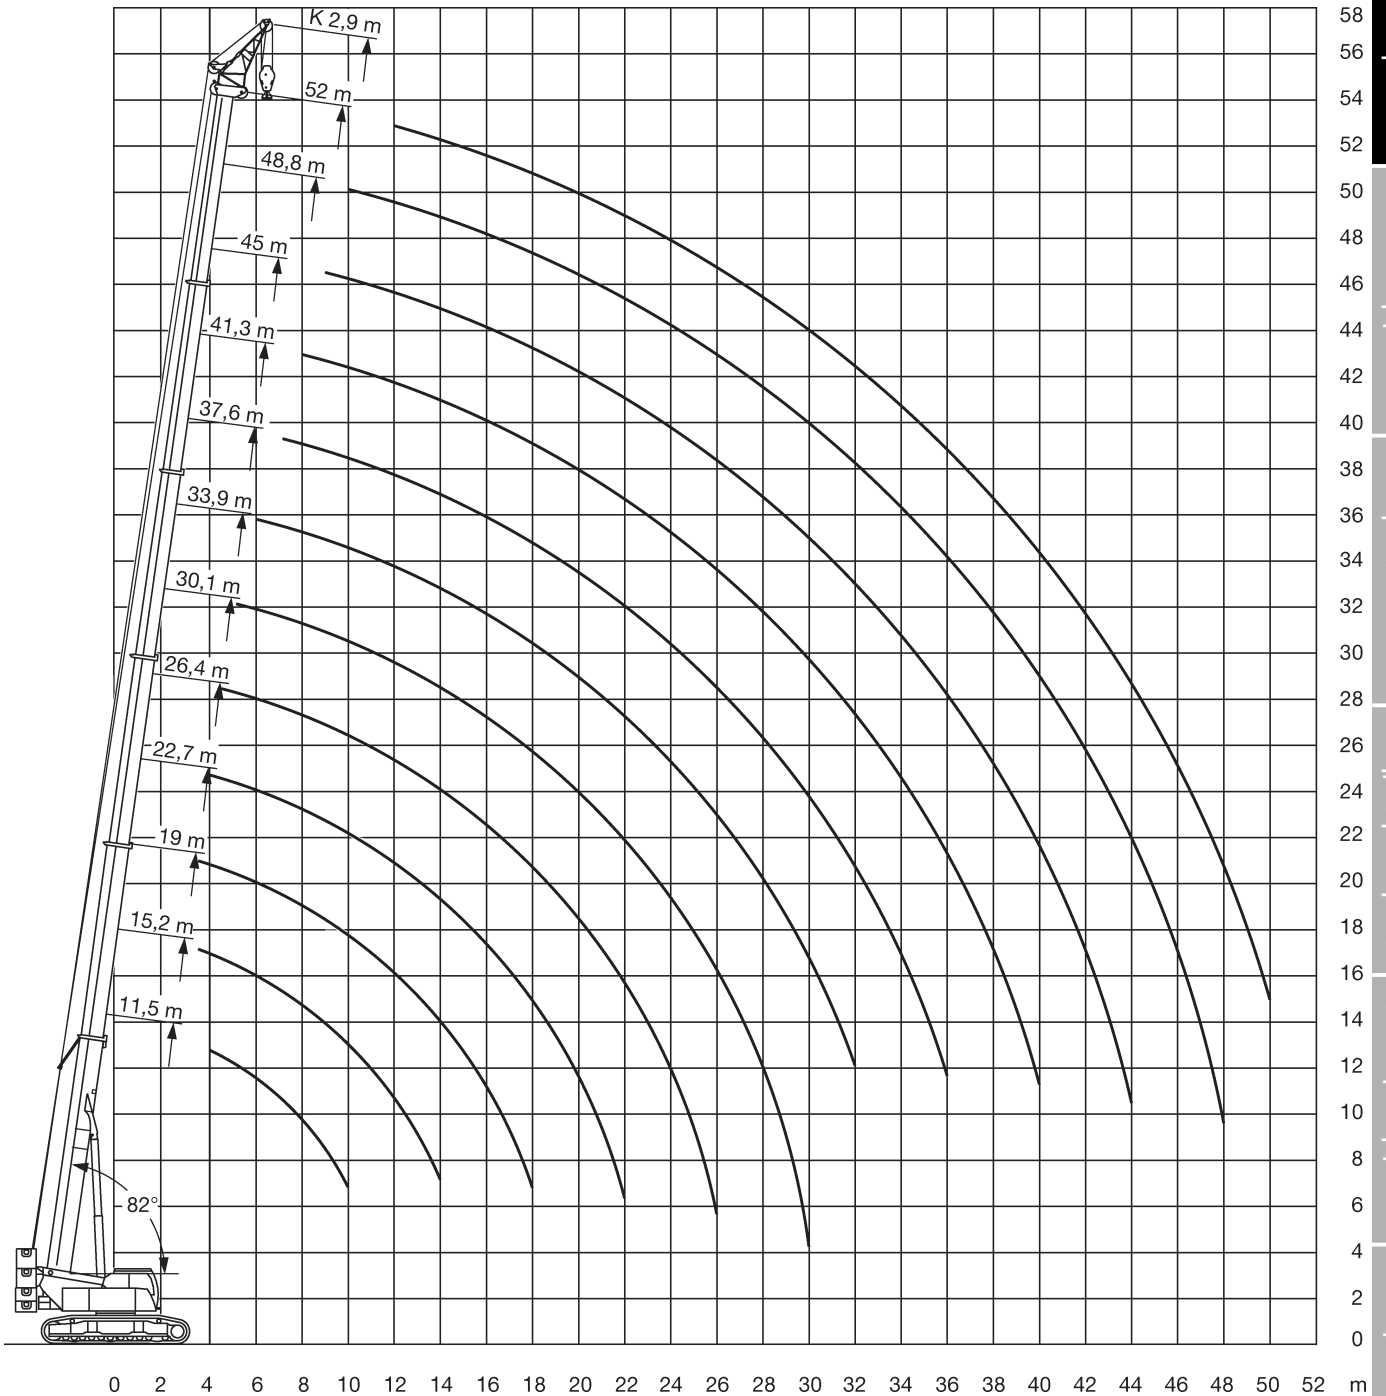

with 15 t central ballast

* with 16t superstructure ballast

37,6-52m

10,8m

32t

4,15m

360°

75%

with 15 t central ballast

37,6-52m

19m

32t

4,15m

360°

75%

m	37,6			41,3			45			48,8			52			m
	0°	20°	40°	0°	20°	40°	0°	20°	40°	0°	20°	40°	0°	20°	40°	
8	5,1															8
9	5			4,8												9
10	4,9			4,7			4,4									10
12	4,7			4,6			4,3			3,9			3,5			12
14	4,5			4,4			4,2			3,9			3,4			14
16	4,2	3,3		4,2	3,2		4			3,7			3,3			16
18	4	3,1		4	3,1		3,9	3,1		3,6	3		3,2			18
20	3,8	3	2,5	3,8	3		3,7	3		3,5	2,9		3,1	2,8		20
22	3,6	2,9	2,5	3,6	2,9	2,5	3,5	2,9	2,5	3,4	2,8		3,1	2,7		22
24	3,5	2,8	2,4	3,5	2,8	2,4	3,4	2,8	2,4	3,2	2,7	2,4	3	2,7	2,3	24
26	3,3	2,7	2,4	3,3	2,7	2,4	3,3	2,7	2,4	3,1	2,6	2,3	2,9	2,6	2,3	26
28	3,2	2,7	2,4	3,2	2,7	2,4	3,2	2,6	2,3	3	2,6	2,3	2,7	2,5	2,3	28
30	3,1	2,6	2,3	3,1	2,6	2,3	3,1	2,6	2,3	3	2,5	2,3	2,6	2,5	2,3	30
32	3	2,5	2,3	3	2,6	2,3	3	2,5	2,3	2,9	2,5	2,3	2,5	2,4	2,3	32
34	2,9	2,5	2,3	2,9	2,5	2,3	2,9	2,5	2,3	2,8	2,5	2,3	2,5	2,4	2,2	34
36	2,8	2,5	2,3	2,8	2,5	2,3	2,8	2,5	2,3	2,7	2,4	2,3	2,4	2,3	2,2	36
38	2,7	2,5	2,3	2,8	2,5	2,3	2,8	2,4	2,3	2,7	2,4	2,3	2,3	2,2	2,2	38
40	2,6	2,4	2,3	2,7	2,4	2,3	2,7	2,4	2,3	2,6	2,4	2,3	2,2	2,2	2,2	40
42	2,6	2,4	2,3	2,6	2,4	2,3	2,6	2,4	2,3	2,6	2,3	2,3	2,1	2,1	2,1	42
44	2,5	2,4	2,3	2,5	2,4	2,3	2,6	2,4	2,3	2,2	2,3	2,3	2,1	2	2,1	44
46	2,4	2,4	2,3	2,5	2,4	2,3	2,3	2,4	2,3	1,9	2,3	2,3	1,9	2	2	46
48	2,4	2,4	2,3	2,2	2,4	2,3	2	2,3	2,3	1,7	2	2,2	1,6	1,9	2	48
50	2,3	2,4	2,3	2	2,2	2,3	1,7	2	2,1	1,4	1,7	1,9	1,3	1,7	1,9	50
52	2,1	2,1		1,8	1,9	2	1,5	1,7	1,8	1,2	1,4	1,6	1,1	1,4	1,6	52
54				1,6	1,7		1,3	1,5	1,5	1	1,2	1,3	0,9	1,2	1,3	54
56				1,4	1,4		1,1	1,2	1,3	0,8	1	1		0,9	1	56
58							0,9	1				0,8			0,8	58

with 15 t central ballast

Dimensions in meters, weights and capacities in metric tonnes. For reference only.

11,5-52m

2,9m

32t

4,15m

360°

75%