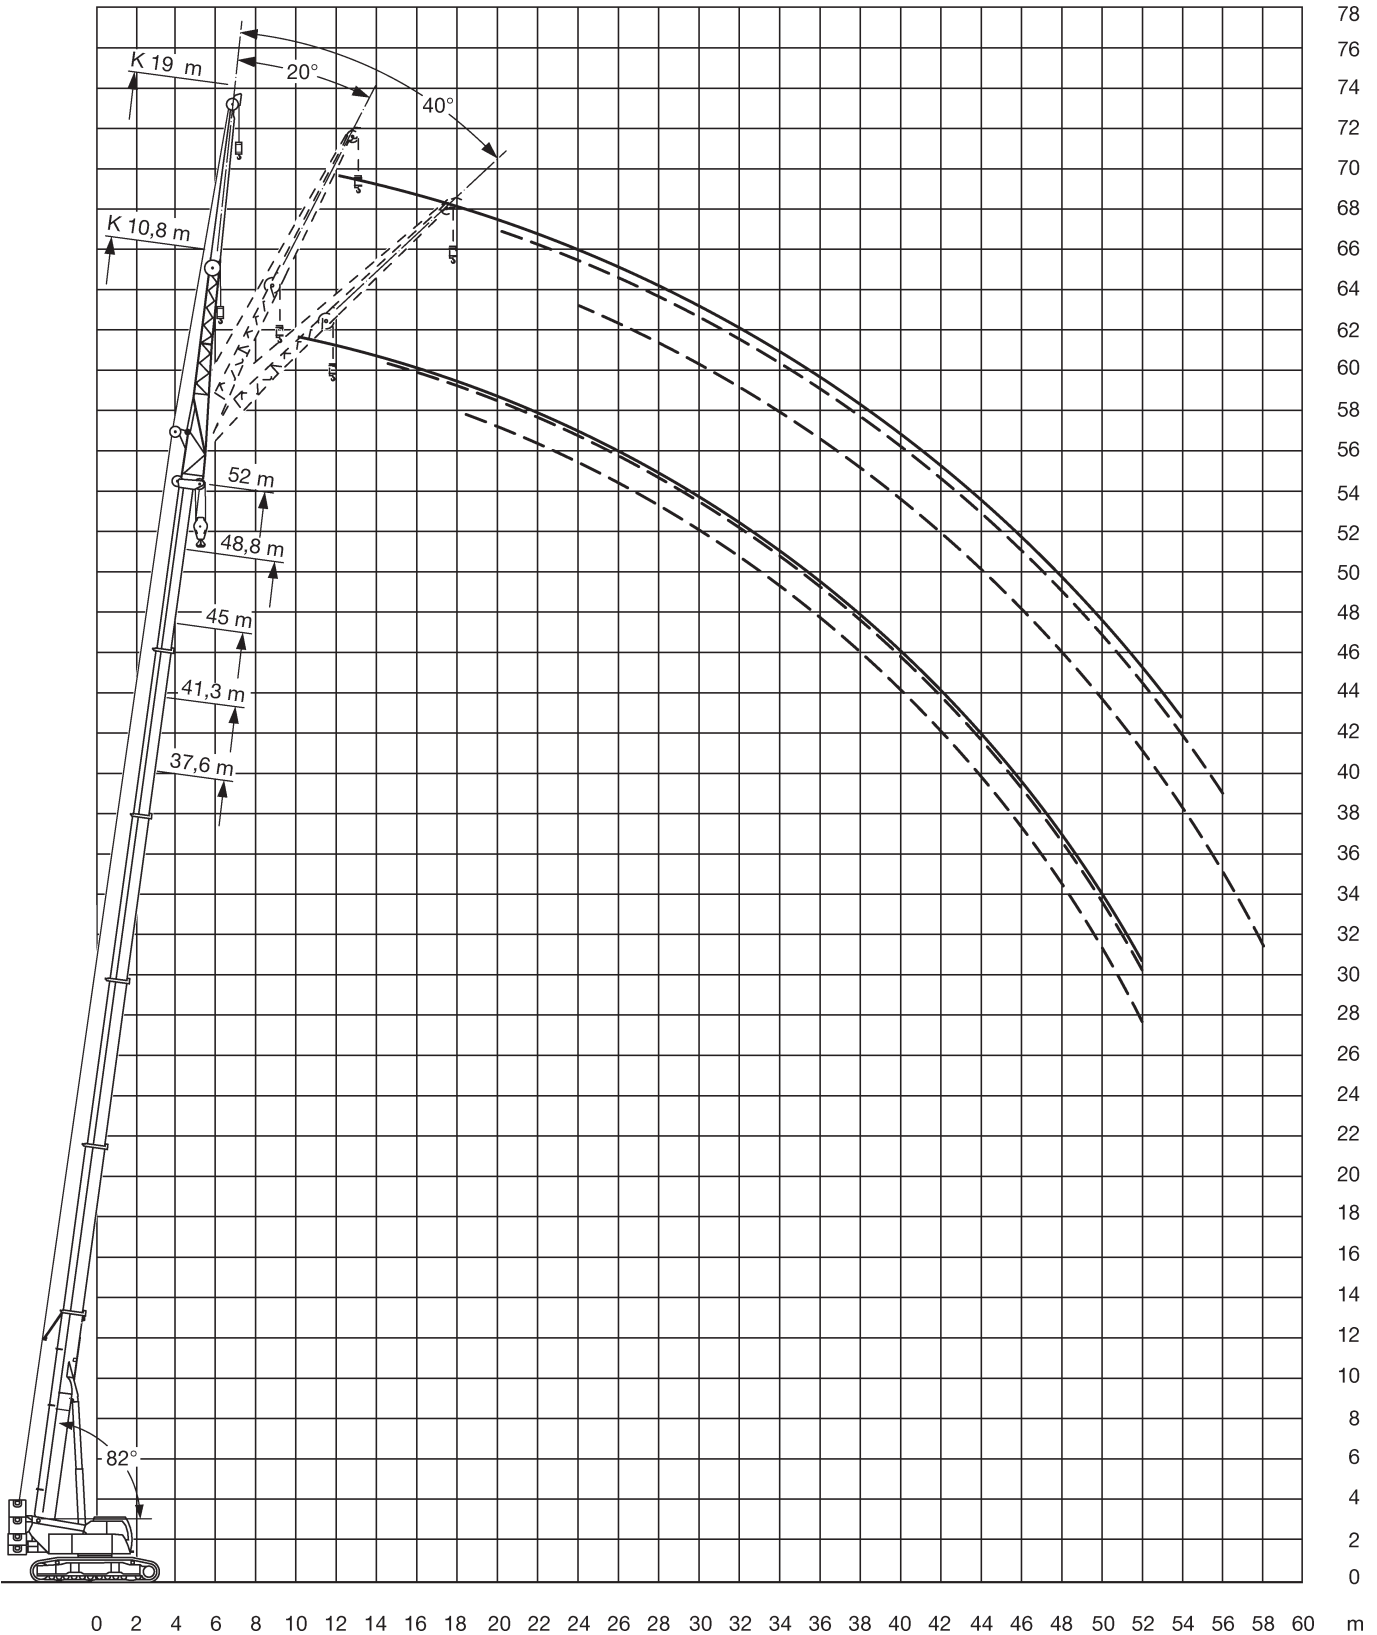

Dimensions in meters, weights and capacities in metric tonnes. For reference only.

11,5-52m

32t

4,15m

360°

75%

m	11,5	15,2	19	22,7	26,4	30,1	33,9	37,6	41,3	45	48,8	52	m
2,5	100*												2,5
2,7	95*												2,7
3	85												3
3,5	83	69	58										3,5
4	77	70	59	56									4
4,5	71	70	60	56	46,5								4,5
5	66	66	60	55	46	38							5
6	57	57	56	52	43,5	36,5	30	25,1					6
7	48	48,5	46,5	43	41,5	34,5	28,4	24,2	20,2				7
8	39	40,5	39,5	37	36	33	26,5	23,1	19,6	17,5			8
9		33,5	33,5	33	31,5	31	24,8	21,7	18,8	17	13,4		9
10		28,8	28,4	30	29	27,4	23,2	20,4	17,8	16,5	13	10,6	10
12		22,4	23	23,1	22,9	22,1	20,7	18,1	15,9	14,9	12,3	10	12
14			18,4	18,5	18,3	18	17,7	16,1	14,3	13,5	11,6	9,4	14
16			15,2	15,3	15,1	15	15,2	14,4	12,9	12,2	10,9	8,9	16
18				12,9	12,7	13,2	12,8	12,5	11,7	11,1	10,1	8,4	18
20					11	11,3	10,9	10,6	10,6	10	9,3	7,9	20
22					9,5	9,8	9,7	9,6	9,3	9	8,5	7,3	22
24						8,6	8,5	8,4	8,4	8,3	7,8	6,7	24
26						7,6	7,7	7,4	7,5	7,4	7	6,2	26
28							6,9	6,8	6,6	6,5	6	5,8	28
30							6,2	6,1	6	5,7	5,3	5,3	30
32								5,5	5,3	5,1	4,7	4,7	32
34								5	4,7	4,5	4,2	4,2	34
36									4,2	4	3,6	3,6	36
38									3,7	3,5	3,2	3,2	38
40										3,1	2,8	2,8	40
42										2,8	2,4	2,4	42
44											2,1	2,1	44
46												1,8	46
48												1,5	48

with 15 t central ballast

* with 16t superstructure ballast

37,6-52m

10,8m

32t

4,15m

360°

75%

with 15 t central ballast

Dimensions in meters, weights and capacities in metric tonnes. For reference only.

11,5-52m

2,9m

32t

4,15m

360°

75%