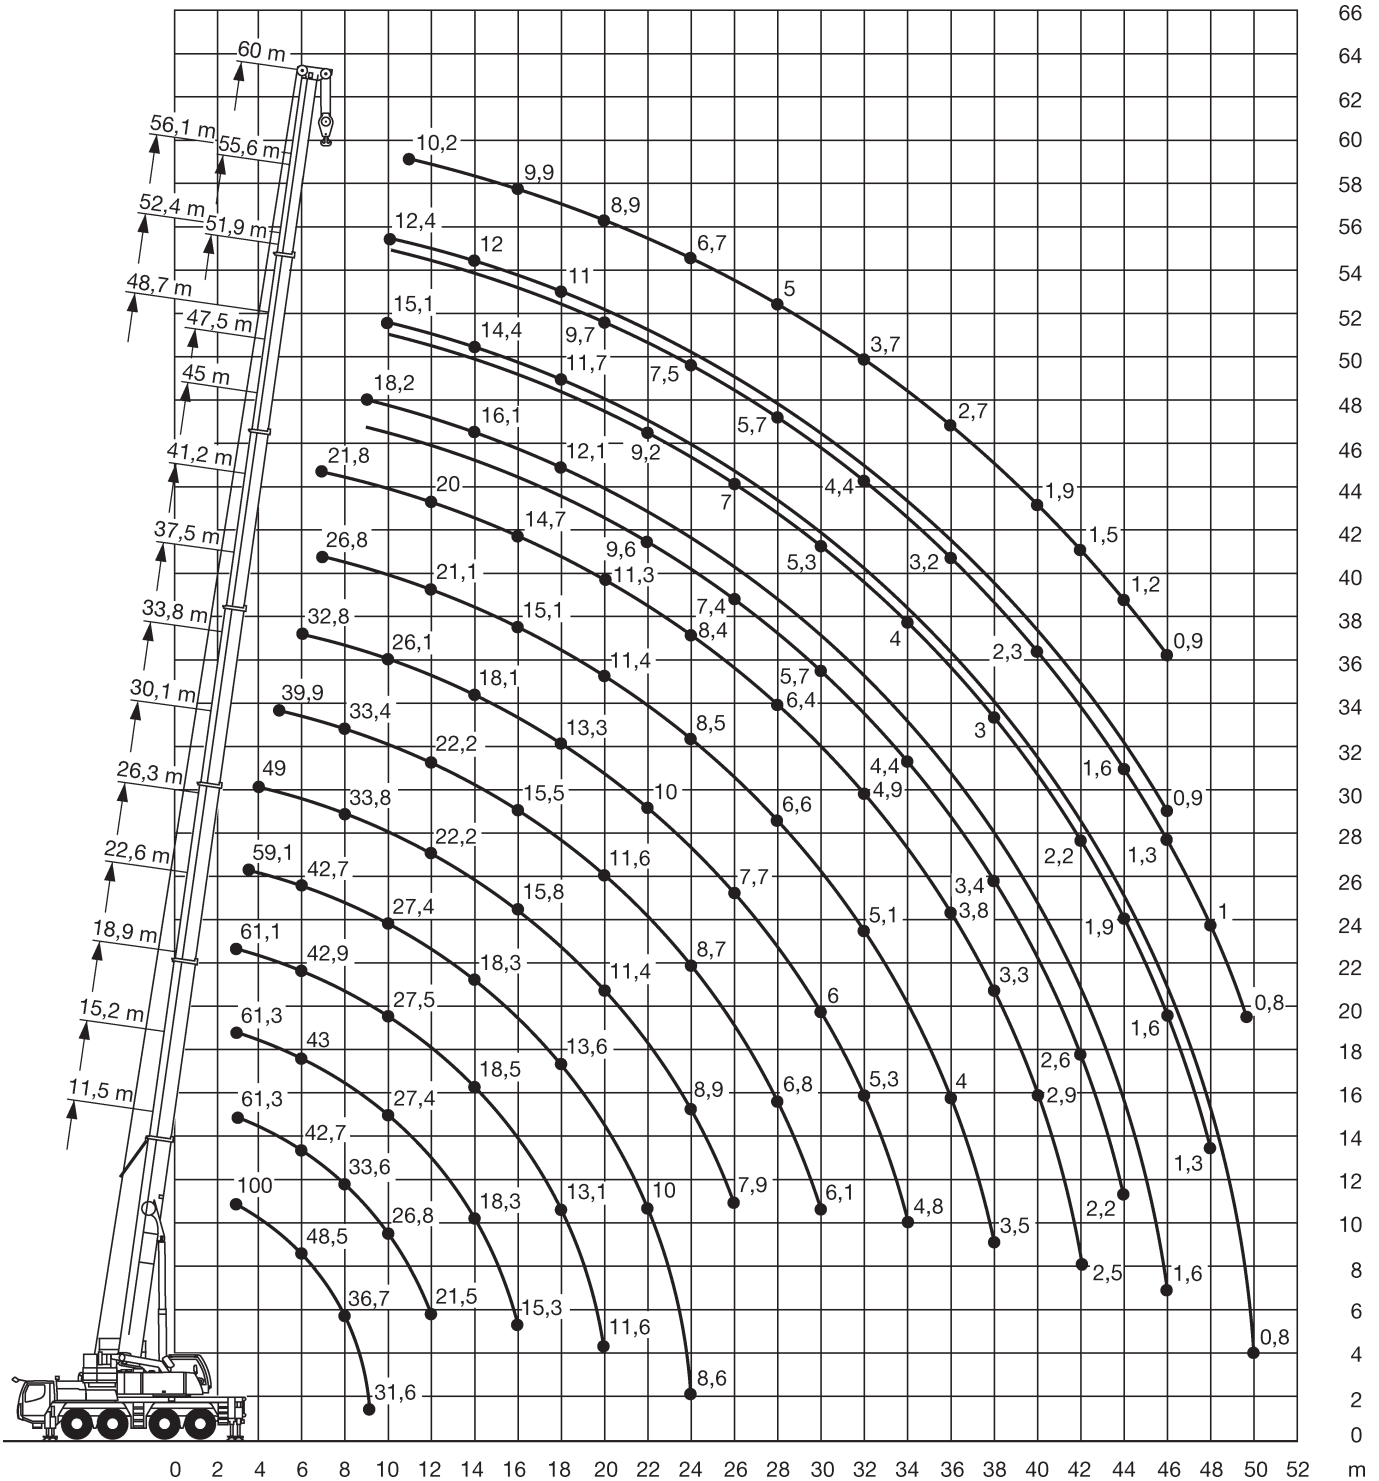

R₁ = Allradlenkung · All-wheel steering · Direction toutes roues · Tutti gli assi sterzanti · Dirección en todos los ejes · Поворот всеми колесами

Dimensions in meters, weights and capacities in metric tonnes. For reference only.